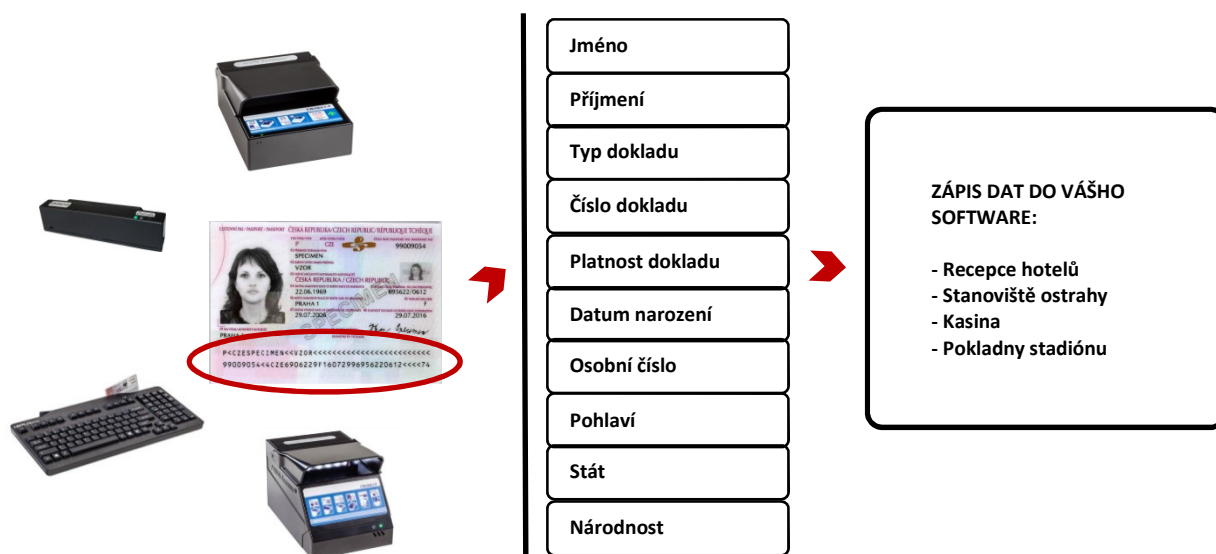

## Software pro vyplňování dat do externích aplikací

Systém přináší nejen velké zrychlení celého procesu, ale také odstraňuje riziko vzniku chyby při zápisu údajů lidmi. Automaticky umožňuje kontrolu zletilosti, archivaci dat o návštěvnicích, plně vyhovuje požadavkům na evidenci sázejících ve smyslu zákonných úprav proti legalizaci výnosů z trestné činnosti např. v kasinech a hernách. Software pro vyplňování dat je plně kompatibilní s téměř jakýmkoliv softwarem běžícím pod systémem Windows. Jednoduše ve spojení s našimi OCR čtečkami dokladů dokáže přečíst datovou zónu pasu, občanského průkazu nebo jiných osobních dokladů s elektronicky čitelnými údaji a potřebné údaje automaticky vloží do elektronického formuláře

### Výhody:

- Umožňuje zapisovat data z dokladů do jakékoliv aplikace, která využívá OS Windows.
- Umožňuje vkládání dat různými způsoby do různých aplikací.
- Aplikace nahrazuje klávesnici. Systém se „domnívá“, že dokážete psát na klávesnici tak rychle.
- Automaticky pohybuje kurzorem mezi jednotlivými poli: tabulátor, enter, mezerník, možnost definovat vlastní klávesové zkratky.
- Kontrola věku, platnosti dokladu.
- Online ověřování platnosti dokladu s databází ministerstva vnitra ČR a SR.

### Kompatibilita:

- OCRmini – čtečka dokladů
- OCR7314 – čtečka dokladů
- OCR chrom – klávesnicová čtečka dokladů
- OCR5000 – klávesnicová čtečka dokladů
- ICON scanner – plně stránkový scanner dokladů, pasů, víz
- PENTA scanner – plně stránkový scanner dokladů, pasů, víz

### Získávání dat:

- Strojově čitelná zóna
- Magnetický proužek
- Data z celého dokumentu - nadstavba
- RFID čipy
- Čárový kód
- Smart čip